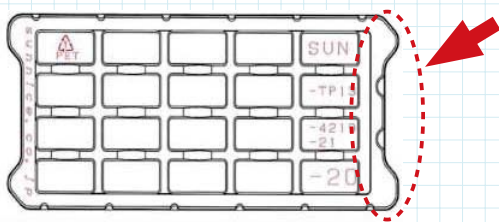

部品トレー S 規格 ①

コンテナサイズに合わせた設計。

指かけ、手かけ穴つきで使う側に立った設計の規格です。

納期
2週間

最少
ロット
1ケース分

規格	S規格
材質	基本はA-PET0.5mmもしくはA-PET0.7mm。変更も可能(PP、PS、導電)。 板厚(0.3・0.4・0.5・0.6・0.7・1.0mm)
帯電防止	なし。帯電防止ありも製造可能です。
シリコン	ついています。シリコン無しも製造可能です。
最低ロット	1ケース(1ケース未満は別途運賃)
納期	2週間～3週間
サンプル	可能
ポケット測定箇所	トレー底の内寸
他特徴	指かけ、手かけ穴がついているので、製品、トレーを取り出しやすい。 コンテナも当社でご用意できます。

■手かけ