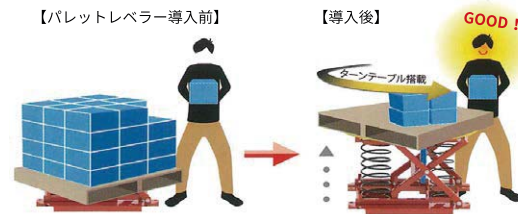

入荷

伸縮ローラーコンベヤ

太陽工業

縮む、伸びる、曲がるの3機能を備え、様々な環境に対応。スペースを最大限に活かした効率的な搬送ラインを実現！

ここがポイント

- ・100 mmのワンアクションダブルロック式キャスターの採用により格段の操作性を誇ります。
- ・角型脚の採用によりスライドが安定。
- ・脚外側の目盛シールによって高さの調整がしやすい。
- ・連結可能。

パレットレベラー

花岡車輛

腰痛対策機器！
中腰作業で腰がツライをカイゼン！

ここがポイント

- ・荷物を載せれば台が下降、外せば上昇。常に作業者の腰高さでの作業が可能です。
- ・ターンテーブル搭載。回り込む手間が省け、同じ位置で作業ができます。
- ・最大荷重 2000 kgまで

バンスロープ (ボルトレス)

信和

独立式、連結式、プラットフォームスロープまで、用途に合わせて幅広くラインナップ！

ここがポイント

- ・フォークポケット付きで設置しやすく、片付けも容易。
- ・取り付けはボルト止めではなくフック式でワンタッチ
- ・未使用時は、段重ねをしての保管が可能。

脚立 足軽 BLACK

長谷川工業

軽くて丈夫！持ち上げるだけで簡単に閉じれるワンタッチバー搭載。

ここがポイント

- ・空間に調和するブラックカラー。
- ・丈夫さはそのままに最大 30%の軽量化を実現。
- ・幅広天板は工具などを置く便利な天板トレー形状。
- ・踏ざんと支柱に丸みがあり担いでも痛くない優しい設計。

入荷

保管

移動