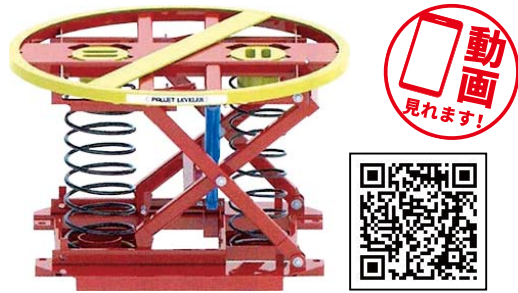

入荷

伸縮ローラーコンベヤ

太陽工業

縮む、伸びる、曲がるの3機能を備え、様々な環境に対応。スペースを最大限に活かした効率的な搬送ラインを実現！

ここがポイント

- ・100 mmのワンアクションダブルロック式キャスターの採用により格段の操作性を誇ります。
- ・角型脚の採用によりスライドが安定。
- ・脚外側の目盛シールによって高さの調整がしやすい。
- ・連結可能。

パレットレベラー

花岡車輛

腰痛対策機器！
中腰作業で腰がツライをカイゼン！

ここがポイント

- ・荷物を載せれば台が下降、外せば上昇。常に作業者の腰高さでの作業が可能です。
- ・ターンテーブル搭載。回り込む手間が省け、同じ位置で作業ができます。
- ・最大荷重 2000 kgまで

バンスロープ (ボルトレス)

信和

独立式、連結式、プラットフォームスロープまで、用途に合わせて幅広くラインナップ！

ここがポイント

- ・フォークポケット付きで設置しやすく、片付けも容易。
- ・取り付けはボルト止めではなくフック式でワンタッチ
- ・未使用時は、段重ねをしての保管が可能。

脚立 足軽 BLACK

長谷川工業

軽くて丈夫！持ち上げるだけで簡単に閉じれるワンタッチバー搭載。

ここがポイント

- ・空間に調和するブラックカラー。
- ・丈夫さはそのままに最大 30%の軽量化を実現。
- ・幅広天板は工具などを置く便利な天板トレー形状。
- ・踏ざんと支柱に丸みがあり担いでも痛くない優しい設計。

入荷

保管

移動