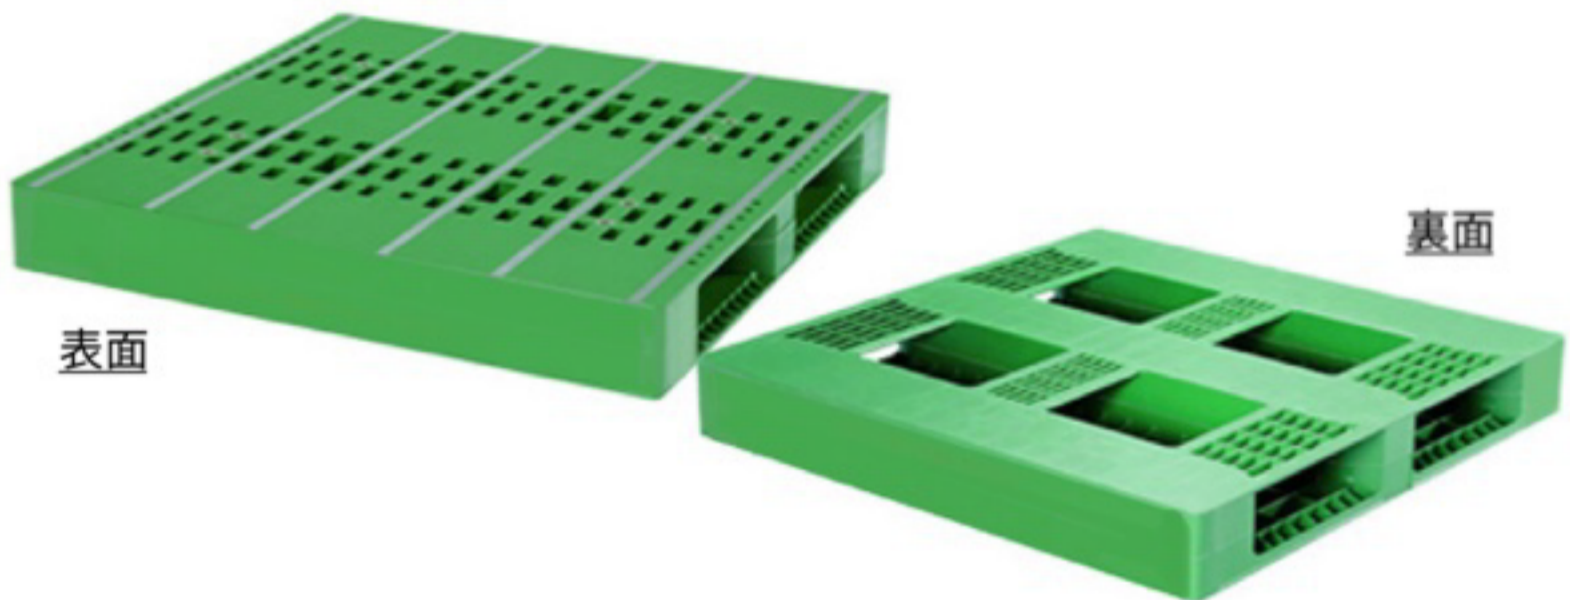

ロジカルアイの
イチオシ！

自動倉庫対応プラパレット 大特価リユース品

保管用途に最適の1100角プラパレット大特価品！
リユース品ではありますが、場内保管の超美品！
期間・数量限定、驚きの大放出セールです！！

- ・ 1100×1100×144H
- ・ 片面2方差、
ハンドリフト対応
裏面荷傷み低減形状
- ・ 静荷重：4000kg、
自動ラック倉庫対応
- ・ ネーム入れ(PPラベル)

お問い合わせ、お見積りのご依頼は