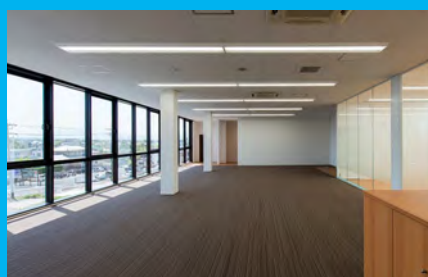

事務所を 引っ越しました。

お近くにお越しの際は、ぜひお立ち寄りください。

LOGICAL
EYE

2016年5月16日(月)より住所が変更となります。

【新住所】 〒513-0836 三重県鈴鹿市国府町7756番地5

【電話】 059-378-5705(変更ございません)

【FAX】 059-370-8855(変更ございません)

4 物流センターは変更ございません(三重県鈴鹿市国府町7756番地9)