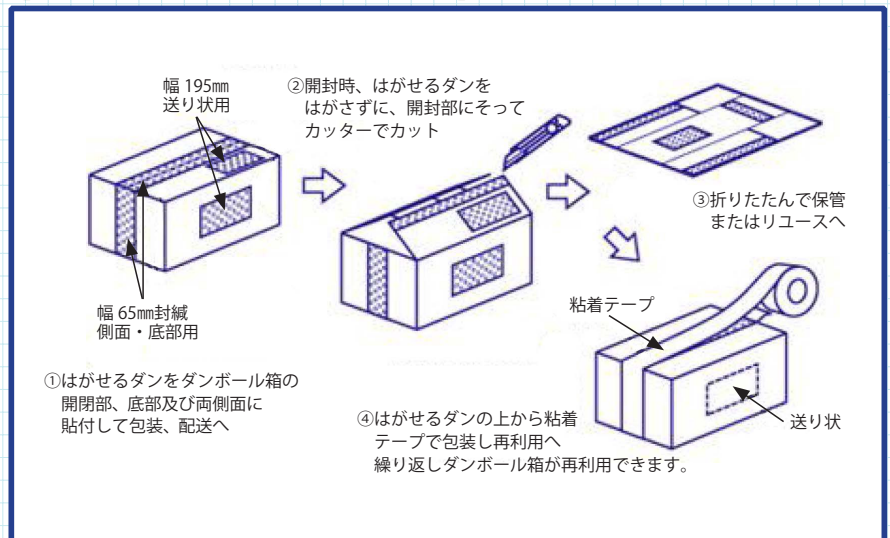

1 ケース

注文番号	商品名	規格	入数
255010	はがせるダン (ロール)	65mm × 25m	12 巻
255057	はがせるダン (ロール)	130mm × 25m	12 巻
255011	ラベルタッチ (シート) タイプ 1	196mm × 93mm	500 枚
255012	ラベルタッチ (シート) タイプ 2	98mm × 91mm	1000 枚

● 使用例

折りコンなどの通い箱に。行き先ラベルなどが簡単に剥がれ衛生的で見た目も綺麗です。

● 利用箇所

- ダンボールケース
- コンテナ
- 折りたたみコンテナ
- プラダン
- 化粧箱

● サンプル

💡 こんな使い方もあります 💡

提案2 / 規格カード差し（粘着付）

糊が付いているので簡単に貼れます。（ポケットにカードを差してください）
塩化ビニールを使用していないので、環境にやさしい商品です。

ポリオレフィン製

● ラインナップ